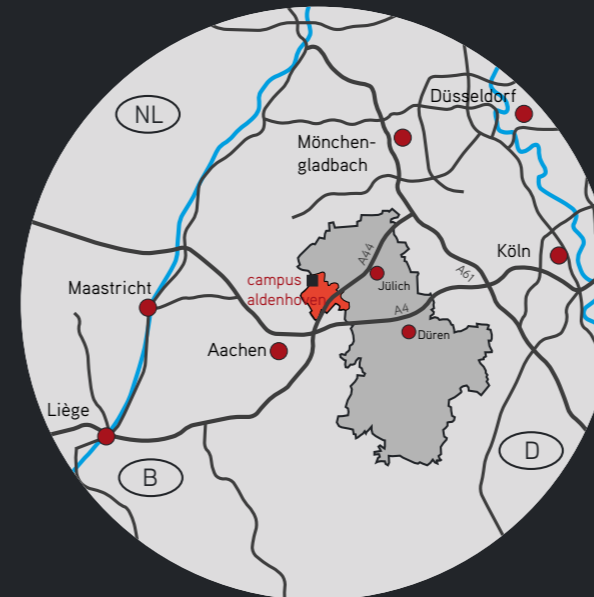

Herausgeber: Wirtschaftsförderung Kreis Düren // Redaktion: CIMA Beratung + Management GmbH

Sofort verfügbare Grundstücke

- A // ca. 18.200 m²
- B // ca. 18.600 m²
- C // ca. 32.300 m²
- D // ca. 8.900 m²

Automotive-Standort für Spitzentechnologie.

Mit dem Aldenhoven Testing Center (ATC) steht eine leistungsfähige Testanlage für die Fahrzeugtechnik der nächsten Generation zur Verfügung. Weltweit einzigartig ist das automotiveGATE, welches die Simulation der Galileo Satellitensignale beinhaltet. Damit wird bereits vor der Inbetriebnahme aller Satelliten die Entwicklung und Erprobung von entsprechenden Systemen ermöglicht. Weltweit bekannte Forschungsinstitute der RWTH Aachen University sind in das ATC eingebunden.

Zentrale Lage

Standortvorteile

- + Lage in der Technologieregion Aachen
- + Kundenpotenzial von 1,24 Mio. Einwohnern und 55.000 gewerblichen Unternehmen
- + Gesamtkonzept campus aldenhoven
- + flexibel gestaltbare, sofort verfügbare Grundstücke
- + optimale Standortbedingungen: 8 Minuten bis zur BAB 44 (Aachen – Düsseldorf/ Ruhrgebiet), rechtskräftiger Bebauungsplan
- + persönliche Betreuung jeder Ansiedlung durch die Kommune und die Wirtschaftsförderung Kreis Düren