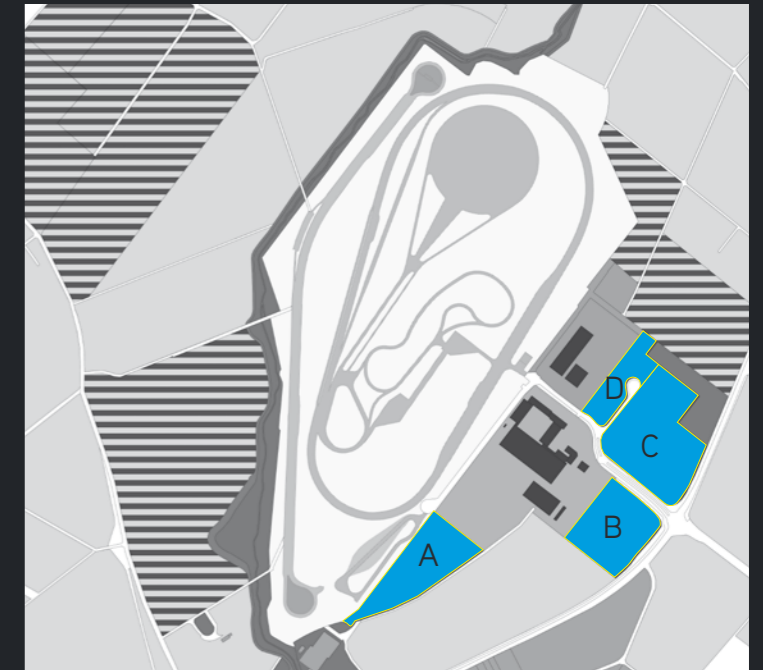

Herausgeber: Wirtschaftsförderung Kreis Düren // Redaktion: CIMA Beratung + Management GmbH

Sofort verfügbare Grundstücke

- A // ca. 18.200 m²
- B // ca. 18.600 m²
- C // ca. 32.300 m²
- D // ca. 8.900 m²

Automotive-Standort für Spitzentechnologie.

Mit dem Aldenhoven Testing Center (ATC) steht eine leistungsfähige Testanlage für die Fahrzeugtechnik der nächsten Generation zur Verfügung. Weltweit einzigartig ist das automotiveGATE, welches die Simulation der Galileo Satellitensignale beinhaltet. Damit wird bereits vor der Inbetriebnahme aller Satelliten die Entwicklung und Erprobung von entsprechenden Systemen ermöglicht. Weltweit bekannte Forschungsinstitute der RWTH Aachen University sind in das ATC eingebunden.